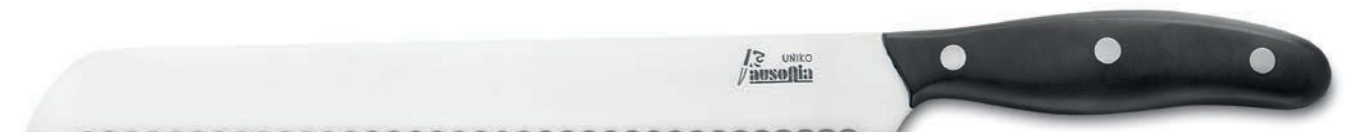

**62659** cm 18

Cottello da cuoco  
manico POM  
Chef's knife  
with POM handle

**62611** cm 21

Cottello per arrosto  
manico POM  
Slicing knife  
with POM handle

**62632** cm 24

Cottello da pane  
manico POM  
Bread knife  
with POM handle