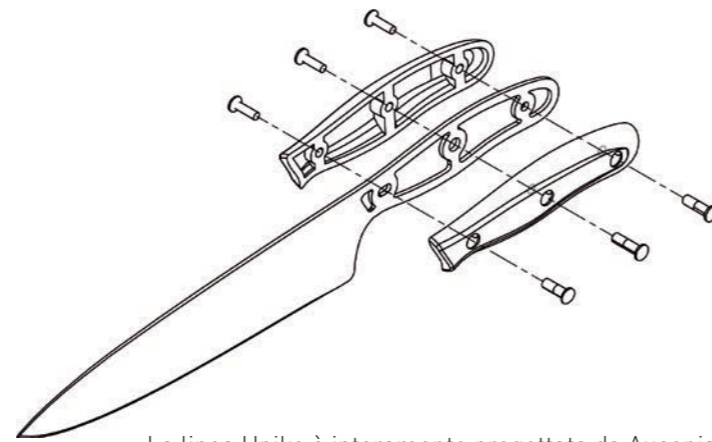

Linea Uniko

Uniko line

Home collection - UNIKO line

Design italiano ed ottimi materiali caratterizzano la nuova linea di coltelleria da cucina UNIKO di Ausonia. Le lame realizzate in acciaio inox AISI 420 garantiscono durata nel tempo ed ottime prestazioni di taglio. I manici realizzati in materiale plastico POM fissati con rivetti in acciaio inox 430 assicurano un aspetto gradevole ed alta resistenza all'usura.

Italian design and fine materials characterize Ausonia's new UNIKO kitchen cutlery line. AISI 420 stainless steel blades guarantee durability and excellent cutting performance. Plastic POM handles fixed with 430 stainless steel rivets provide pleasing appearance and high wear resistance.

La linea Uniko è interamente progettata da Ausonia.
Uniko line has been completely designed by Ausonia.