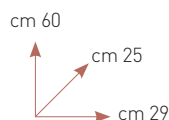

Espositore girevole da banco in metallo vuoto 99072
Empty rotating metal exhibitor

- 9 modelli espongibili su 3 lati
- 9 articles can be displayed on 3 sides

Espositore girevole da banco in metallo 96861
completo di 108 coltelli linea UNIKO
Rotating metal exhibitor with 108 UNIKO knives

- Contenuto pacchetto:
  - cod. 62601 - Spelucchino curvo cm 9 - 12 pezzi
  - cod. 62660 - Cucina cm 11 - 12 pezzi
  - cod. 62605 - Cucina cm 16 - 12 pezzi
  - cod. 62621 - Scarnare cm 16 - 12 pezzi
  - cod. 62659 - Santoku cm 18 - 12 pezzi
  - cod. 62611 - Cuoco cm 21 - 12 pezzi
  - cod. 62632 - Arrosto cm 24 - 12 pezzi
  - cod. 62624 - Pane cm 24 - 12 pezzi
  - cod. 62628 - Prosciutto cm 24 - 12 pezzi
- Includes:
  - cod. 62601 - Peeling knife cm 9 - 12 pieces
  - cod. 62660 - Kitchen knife cm 11 - 12 pieces
  - cod. 62605 - Kitchen knife cm 16 - 12 pieces
  - cod. 62621 - Boning knife cm 16 - 12 pieces
  - cod. 62659 - Santoku knife cm 18 - 12 pieces
  - cod. 62611 - Chef's knife cm 21 - 12 pieces
  - cod. 62632 - Slicing knife cm 24 - 12 pieces
  - cod. 62624 - Bread knife cm 24 - 12 pieces
  - cod. 62628 - Ham knife cm 24 - 12 pieces

.....E PER AFFILARE I COLTELLI
.....to sharpen the knives

Espositore con 6 affilacoltelli (3 verdi e 3 rossi)
6 knife-sharpeners display box (3 green and 3 red)

72212